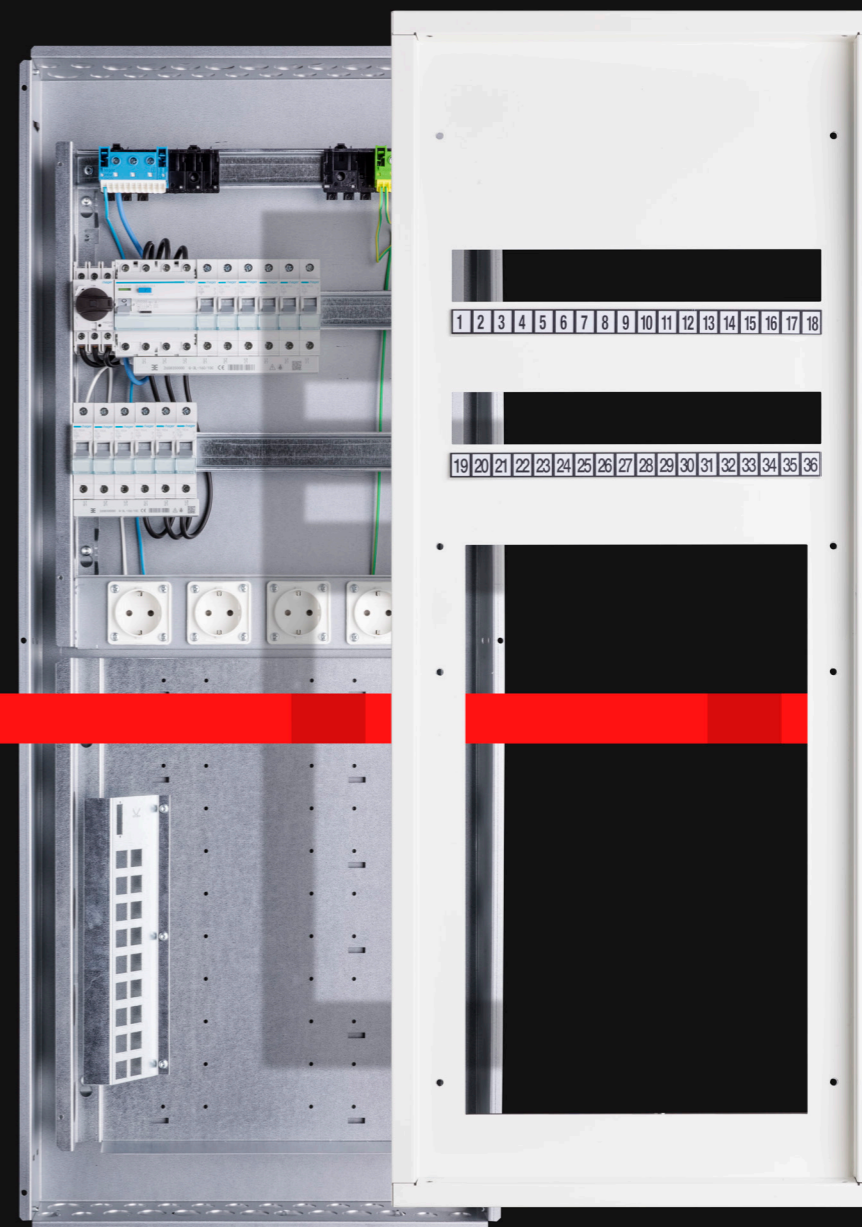

RIMEDA

COMBEE MEDIA

VISAR VAR SKÅPET SKA STÅ

Dörren är ventilerad i under-och överkant samt försedd med Wi-Fi-fönster.

KOMBINERA HELT EFTER DINA BEHOV

Dörren har snabbfästen i ramen och kan användas för vänster eller högerhängning.

Mediadelen är utrustad med fyra stycken 230V-uttag, samt patchpanel för LexCom eller Keystone.

De två versionerna på inbyggnadsdjup för infälld central: 70 mm regel och 13 mm gips alternativt 95 mm regel och 13 mm gips

Låset är av typ vingred i krom, andra lås kan fås på begäran.

KOMBICENTRALEN FINNS I TVÅ VERSIONER

Det finns två versioner på infälld modell och en version på utvändig modell.

Vidare är bottenlådan symmetrisk, vilket innebär att man i efterhand kan välja att montera kraft uppåt eller neråt i bottenlådan. Kraftdelen är utrustad med N/PE-anslutningar av modell snabbanslutningar.